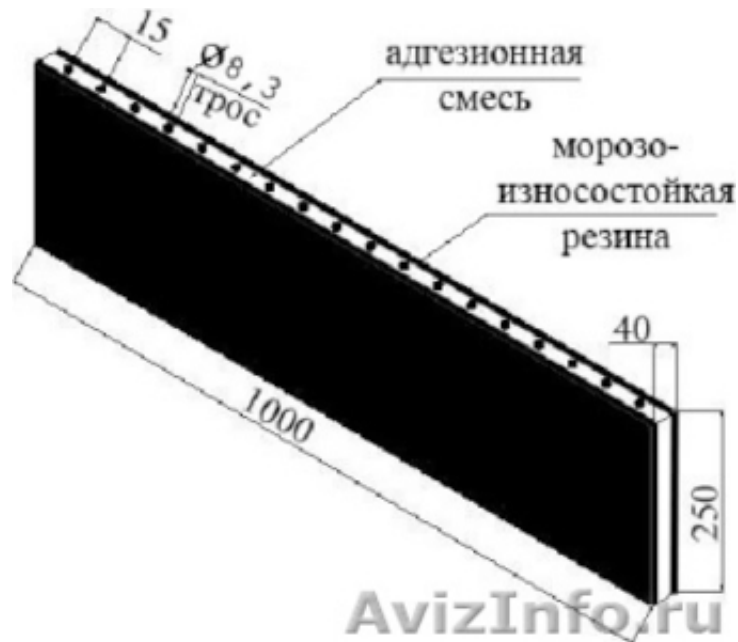

Пластина армированная на отвал

Курск, Россия

Армированные пластины нашего производства не имеют аналогов в России и зарекомендовали себя при работе на дорожной технике предприятий из разных регионов России.

ООО «ПромИнвестПроект» г. Курск, производит резинотехнические армированные пластины для снегоуборочной техники на базе грейдеров, тракторов МТЗ и автомобилей МАЗ, ЗИЛ, КАМАЗ. Размеры пластины: 1000*250*40 мм.

В отличие от подобных техпластин, которые армированы стальным тросом диаметром 4.2 мм и имеют высоту 200 мм, наша техпластина армирована тросом диаметром 8.3 мм и 10, 6 мм, имеет высоту 250 мм, что в несколько раз повышает срок эксплуатации, не боится люков, бордюров, на морозе при наезде на препятствия не ломается т.к. мы используем морозо-, износостойкую резину, а также специальную адгезионную смесь, препятствующую разрыву резины тросом. Данная пластина устойчива к щелочам и солям. Армированная пластина лучше счищает снег с проезжей части. Может эксплуатироваться на больших скоростных режимах при уборке снега.

Цена: **2 600 руб.**

Тип объявления:
Продам, продажа, продаю

Торг: --

Акимова Марина

(4712) 511-383

Чумаковская, 2 а