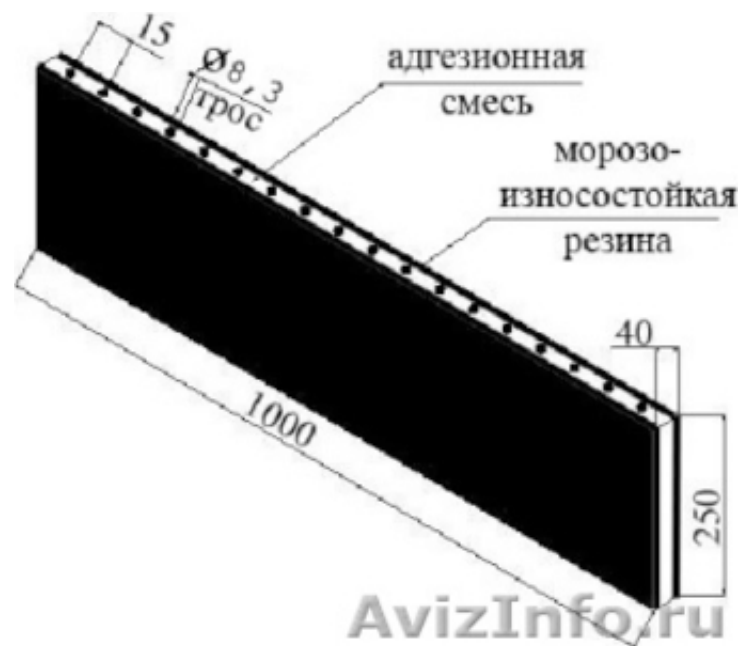

Пластина армированная монолитная на отвал

Курск, Россия

Армированные пластины нашего производства не имеют аналогов в России и зарекомендовали себя при работе на дорожной технике предприятий из разных регионов России.

ООО «ПромИнвестПроект» г. Курск, производит резинотехнические армированные пластины для снегоуборочной техники на базе грейдеров, тракторов МТЗ и автомобилей МАЗ, ЗИЛ, КАМАЗ. Размеры пластины: 1000*250*40 мм.

Техпластина армирована тросом диаметром 8.3 мм и 10, 6 мм, имеет высоту 250 мм, что в несколько раз повышает срок эксплуатации, не боится люков, бордюров, на морозе при наезде на препятствия не ломается т.к. мы используем морозо-, износостойкую резину, а также специальную адгезионную смесь, препятствующую разрыву резины тросом. Данная пластина устойчива к щелочам и солям. Армированная пластина лучше счищает снег с проезжей части. Может эксплуатироваться на больших скоростных режимах при уборке снега.