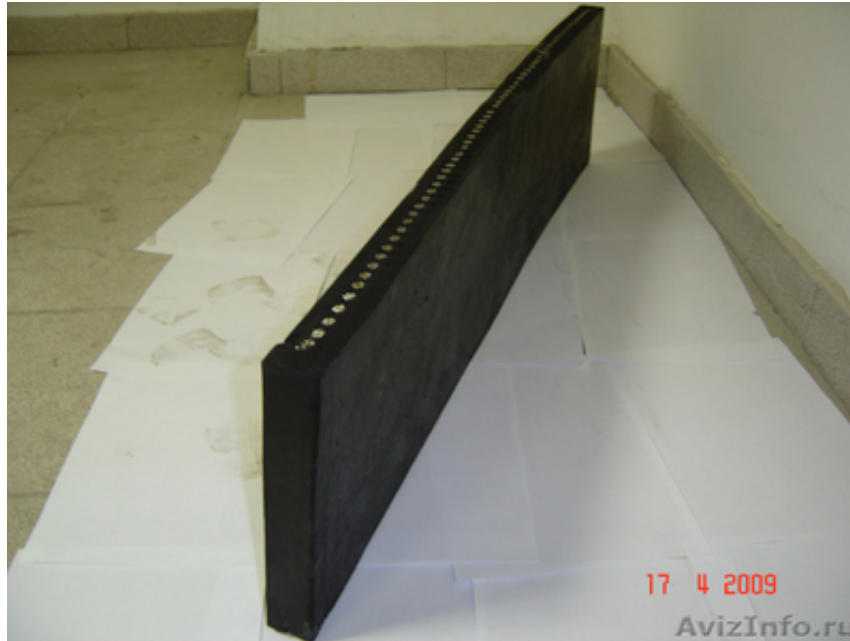

Пластина резинотехническая армированная на отвал

Курск, Россия

ООО «ПромИнвестПроект» г. Курск, производит резинотехнические армированные пластины для снегоуборочной техники на базе грейдеров, тракторов МТЗ и автомобилей МАЗ, ЗИЛ, КАМАЗ. Размеры пластины: 1000*250*40 мм. Техпластина армирована тросом диаметром 8.3 мм и 10, 6 мм, имеет высоту 250 мм, что в несколько раз повышает срок эксплуатации, не боится люков, бордюров, на морозе при наезде на препятствия не ломается т.к. мы используем морозо-, износостойкую резину, а также специальную адгезионную смесь, препятствующую разрыву резины тросом. Данная пластина устойчива к щелочам и солям. Армированная пластина лучше счищает снег с проезжей части. Может эксплуатироваться на больших скоростных режимах при уборке снега.