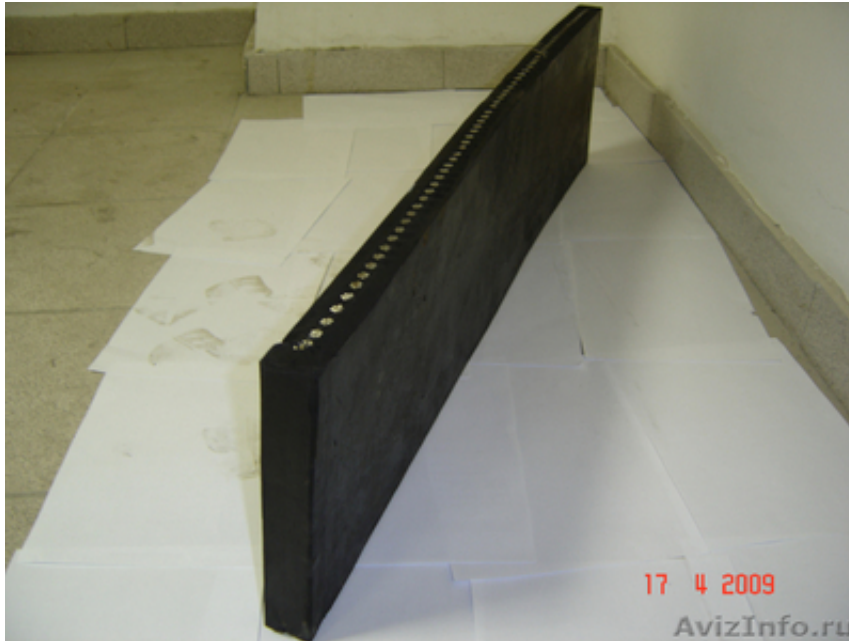

Пластина резинотехническая армированная на отвал

Курск, Россия

ООО «ПромИнвестПроект» г. Курск, производит резинотехнические армированные пластины для снегоуборочной техники на базе грейдеров, тракторов МТЗ и автомобилей МАЗ, ЗИЛ, КАМАЗ. Размеры пластины: 1000*250*40 мм. Техпластина армирована тросом диаметром 8.3 мм и 10, 6 мм, имеет высоту 250 мм, что в несколько раз повышает срок эксплуатации, не боится люков, бордюров, на морозе при наезде на препятствия не ломается т.к. мы используем морозо-, износостойкую резину, а также специальную адгезионную смесь, препятствующую разрыву резины тросом. Данная пластина устойчива к щелочам и солям. Армированная пластина лучше счищает снег с проезжей части. Может эксплуатироваться на больших скоростных режимах при уборке снега.